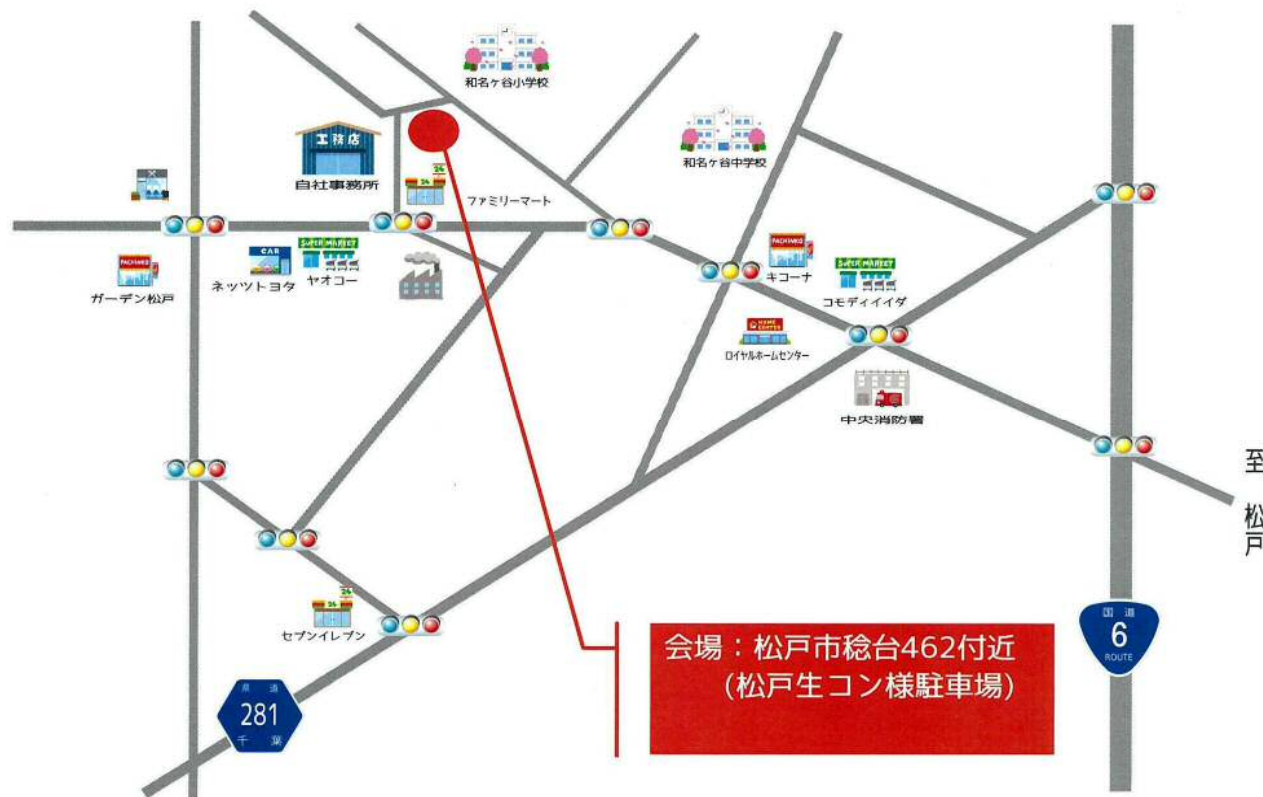

# 会場地図

## プログラム

- 10:00~ スタンプラリー開始
- 10:30~ ステージショー
- 11:50~ ラムネ早飲み大会
- 12:30~ 丸太切り決勝戦・表彰式
- 13:00~ 大抽選会

大抽選会が終わり次第

上棟お菓子まきを始めます

※諸事情により変更する場合があります※