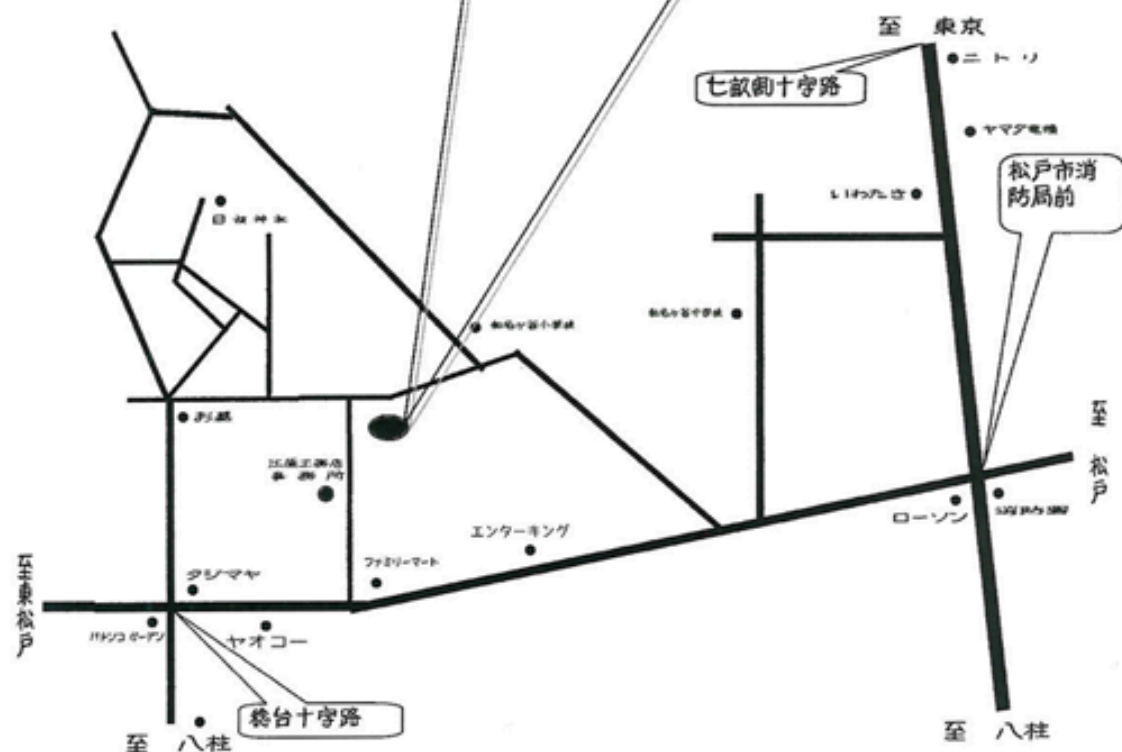

会場地図

松戸（元エバタ）生コン様駐車場にて

江原工務店事務所の近くです

(会場は例年と同じです)

プログラム

10:00~ スタンプラリー開始

10:30~ ステージパフォーマンスショー

12:30~ 丸太切り決勝戦表彰式