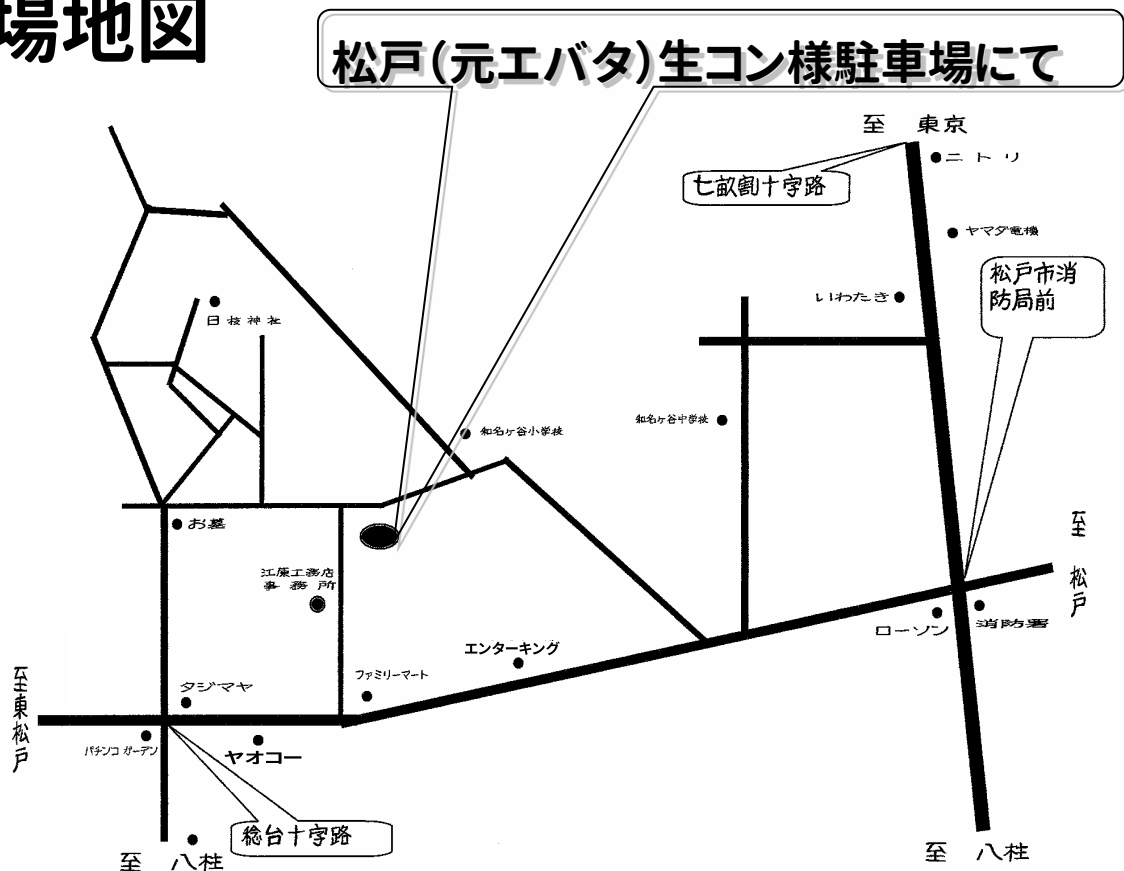

会場地図

江原工務店事務所の近くです

(会場は例年と同じです)

プログラム

10:00~ スタンプラリー開始

10:30~ マジックのパフォーマンスショー

ひなぼこ楽団の子供達の歌

12:30~ 丸太切り決勝戦表彰式